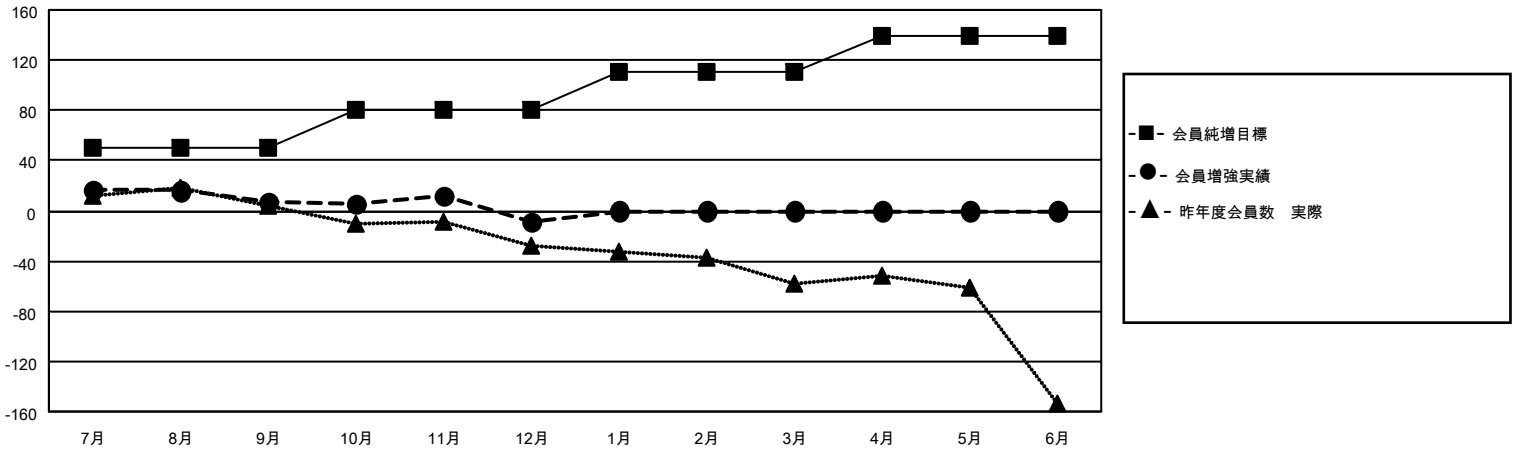

MONTHLY MEMBERSHIP PROGRESS REPORT

地域 JAPAN

District 336 B

Results as of: 12/31/2021

クラブ			
結果：2021-2022			
四半期	新クラブ目標	新クラブ	解散クラブ
7月/8月/9月	0	0	0
10月/11月/12月	1	0	0
1月/2月/3月	1	0	0
4月/5月/6月	1	0	0

名			
結果：2021-2022			
四半期	会員純増目標	会員増強実績	退会者(転籍を含む)実際
7月/8月/9月	50	59	49
10月/11月/12月	30	37	53
1月/2月/3月	30	0	0
4月/5月/6月	30	0	0

新クラブ目標及び実績累計

会員目標及び実績累計

解散クラブ: 0	39 CLUBS OF 87 一名以上の新会 員を登録	男女別	
退会者		男性	2,185 (83.27%)
物故会員 8	会員累計データを見るには、ここをクリック	女性	439 (16.73%)
クラブ解散 0		NON BINARY	0 (0.00%)
その他 94		PREFER NOT TO ANSWER	0 (0.00%)
合計 102		世帯主/家族会員合計	433
		国際会費半額の家族会員	237