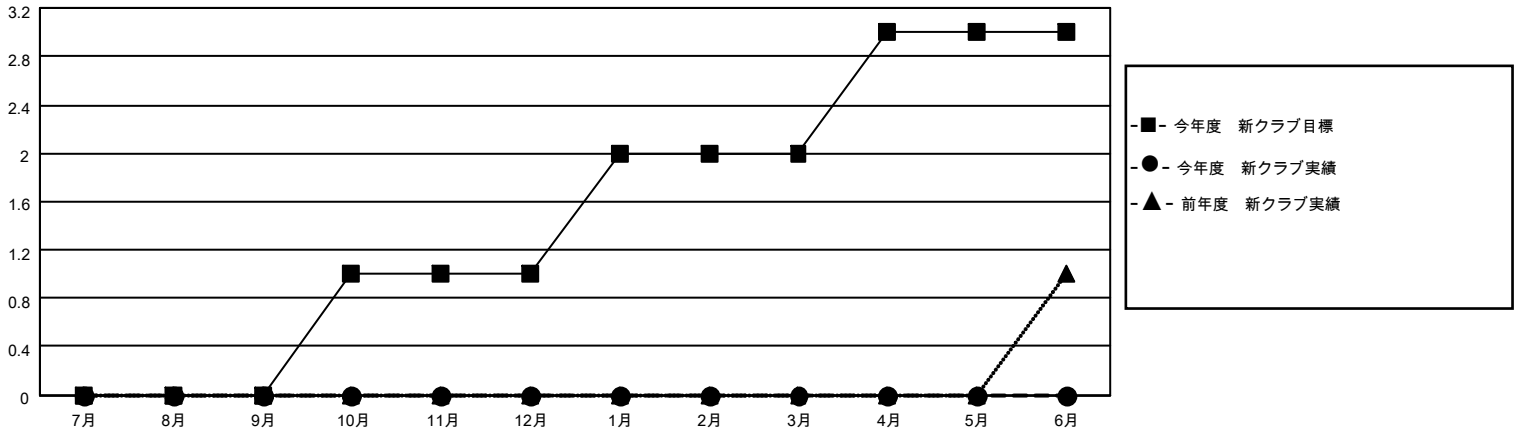

MONTHLY MEMBERSHIP PROGRESS REPORT

地域 JAPAN

District 336 B

Results as of: 12/31/2021

クラブ			
結果：2021-2022			
四半期	新クラブ目標	新クラブ	解散クラブ
7月/8月/9月	0	0	0
10月/11月/12月	1	0	0
1月/2月/3月	1	0	0
4月/5月/6月	1	0	0

名			
結果：2021-2022			
四半期	会員純増目標	会員増強実績	退会者(転籍を含む)実際
7月/8月/9月	50	59	49
10月/11月/12月	30	37	53
1月/2月/3月	30	0	0
4月/5月/6月	30	0	0

新クラブ目標及び実績累計

会員目標及び実績累計

解散クラブ: 0	39 CLUBS OF 87 一名以上の新会 員を登録	男女別	
退会者		男性	2,185 (83.27%)
物故会員 8	会員累計データを見るには、ここをクリック	女性	439 (16.73%)
クラブ解散 0		NON BINARY	0 (0.00%)
その他 94		PREFER NOT TO ANSWER	0 (0.00%)
合計 102		世帯主/家族会員合計	433
		国際会費半額の家族会員	237